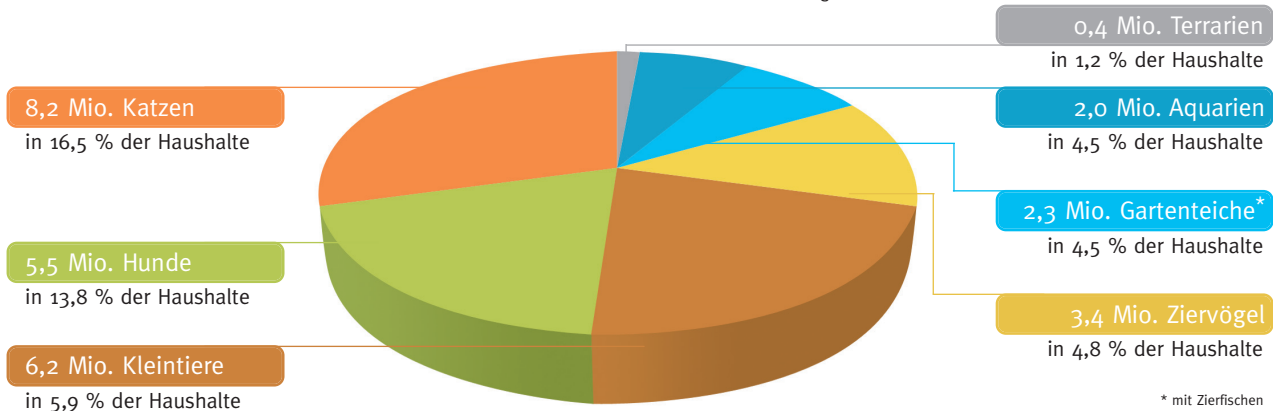

Heimtierhaltung in deutschen Haushalten

In deutschen Haushalten leben **23,3 Mio. Heimtiere**

In mehr als einem Drittel aller Haushalte werden Tiere gehalten.

So alt sind Tierhalter

Alter	Anteil
bis 29 Jahre	12 %
30 bis 39 Jahre	19 %
40 bis 49 Jahre	24 %
50 bis 59 Jahre	17 %
über 60 Jahre	28 %

So wohnen Tierhalter

Haushaltsgröße	Anteil
1 Person	26 %
2 Personen	33 %
3 Personen und mehr	41 %